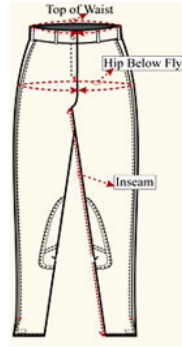

SIZE CHART IN CM MENS RIDING BREECHES

SIZE	46	48	50	52	54
WAIST	37	39	41	43	45
HIP	46	48	50	52	54
THIGH	29	30	31	32	33
INSEAM	72	72	73	73	73
EXTERNAL	91	92	93	94	95
KNEE	18	18,5	19	19,5	20
CALF	16	16,5	17	17,5	18

MITTATAULUKKO MIESTEN RATSASTUSHOUSUT

KOKO	46	48	50	52	54
VYÖTÄRÖ	37	39	41	43	45
LANTIO	46	48	50	52	54
REISI	29	30	31	32	33
SISÄSIVU	72	72	73	73	73
ULKOSIVU	91	92	93	94	95
POLVI	18	18,5	19	19,5	20
POHJE	16	16,5	17	17,5	18